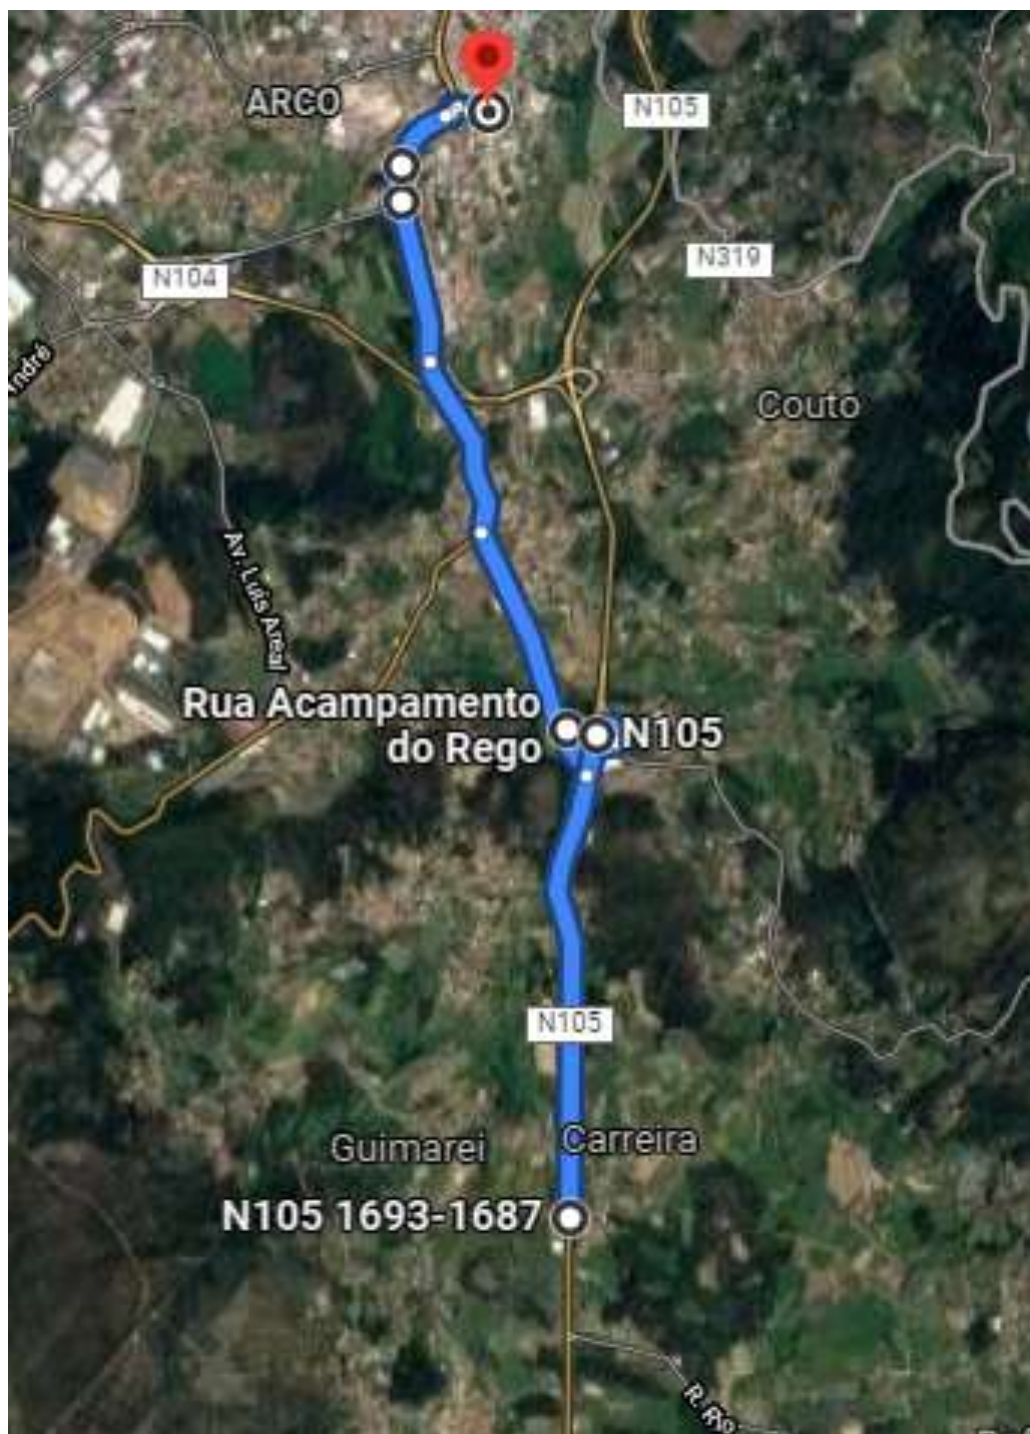

24^a S. SILVESTRE DE SANTO TIRSO

18 de Dezembro de 2021 - 15:00 horas

Percurso Prova Principal - 10.000 mts)

ORGANIZAÇÃO:

Prova Oficial